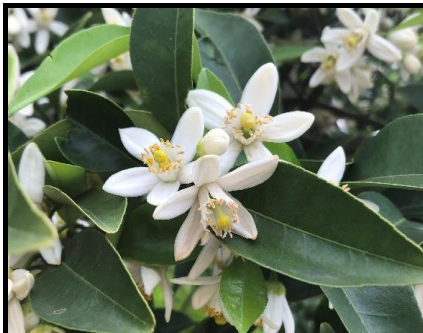

とうごくさん 東谷山フルーツパークのフィールドビンゴ

くだもの花バージョン

【ルール】

みつけたくだもの花のマスに○をつけよう！

くだもの花が咲いていたのはいつかな？

タテ、ヨコ、ナナメのどの列でも1列に揃ったら「ビンゴ！」と言ってみよう

ミカンの花

咲いていた日： 月 日

ポポーの花

咲いていた日： 月 日

ブルーベリーの花

咲いていた日： 月 日

アズの花

咲いていた日： 月 日

リンゴの花

咲いていた日： 月 日