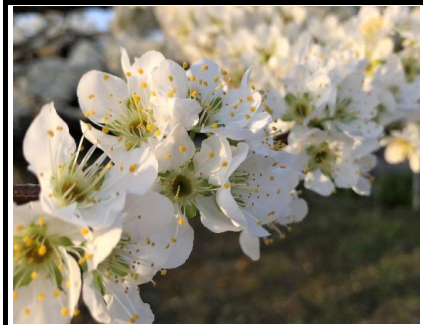

アズの花

咲いていた日： 月 日